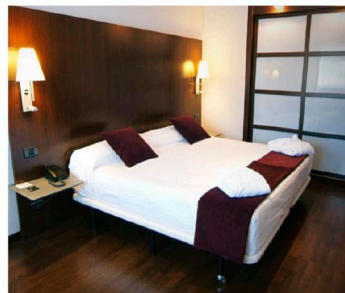

Nuestro Especial Familias

Acompañan monitores del Club Amistad. Se ofrecen clases tanto para niños (todo el día) como para adultos (2 h./día). Además se organizan juegos y actividades por las tardes para los niños sin coste adicional, ¡dejádnoslos y disfrutad de las vacaciones!