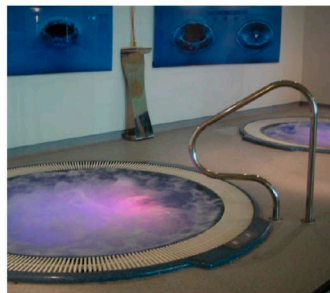

Nuestro Especial Familias

Acompañan monitores del Club Amistad. Se ofrecen clases tanto para niños (todo el día) como para adultos (2 h./día). Además se organizan juegos y actividades por las tardes para los niños sin coste adicional, ¡dejádnoslos y disfrutad de las vacaciones!