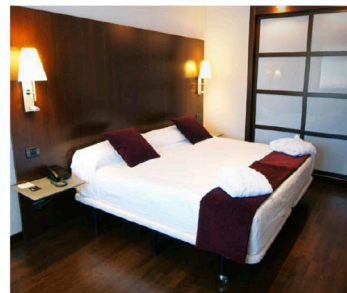

Precios

Fechas: 23-27/03.
Distribución: habitaciones 2 a 4 personas
Régimen: pensión completa

Adultos
349 euros

Niños 3-13 años
329 euros

Niños 0-2 años
GRATIS

Niños compartiendo habitación con 2 adultos

* El precio del paquete no incluye ningún tipo de seguro, recomendamos la contratación de seguro de accidentes

El precio por persona incluye:

- Alojamiento 4 noches.
- Pensión completa con comida caliente en pistas.
- Forfait Astún 4 días.
- Actividades por la tarde para los niños.
- Guía y personal de apoyo.
- Niños 0-2 años sin forfait ni comida en pistas.

Suplementos:

- Transporte en bus: € 78.
- Clases adultos 8 horas: € 88.
- Clases niños 7-13 todo el día: € 138
- Clases niños 4-6 todo el día: € 238.
- Alquiler material esquí: € 39.
- Seguro de asistencia: € 23.
- Seguro de anulación: € 12.