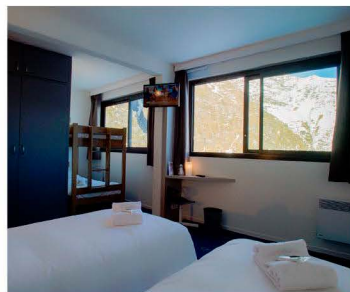

4 11
19 7

Cotas: 1.860 - 2.600 Remontes: 11
Dominio: 65 km Cañones: 55

Hotel 4 ours 3*

Este coqueto hotel fue enteramente renovado recientemente en 2015. Destaca sobre todo por su situación, frente a las pistas de Piau Engaly. Cuenta con 48 habitaciones modernas y decoradas con sencillez. Cuenta con wifi gratis, terrazas con vistas a las pistas y una ubicación inmejorable para acceder a la nieve con toda la familia.

Precios

Fechas: 5 a 9 de diciembre, 2018
Distribución: habitaciones de 2 a 4 personas
Régimen: pensión completa

Adultos
399
euros

Niños
5-17 años
389
euros

Niños
3-4 años
275
euros

* El precio del paquete no incluye ningún tipo de seguro, recomendamos la contratación de seguro de accidentes