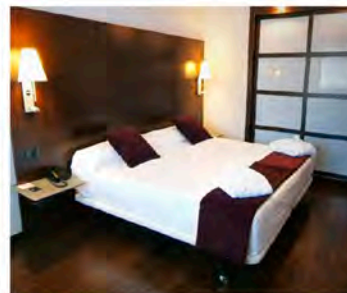

Cotas: 1658 - 2300
Dominio: 50 km

Hotel Eurostars Reina Felicia 4*

Este hotel & spa ha sido recientemente inaugurado y llega con todos los atributos del nuevo turismo de calidad: modernidad, spa, piscina interior y habitaciones luminosas. Está situado en las afueras de Jaca, a 15 minutos a pie del centro de la ciudad y muy conveniente para entrar y salir camino de Astún. Dispone de 76 habitaciones, de las cuales 16 son dúplex, ideales para viajar con hijos.

Precios

Fechas: 18-22/02.
Distribución: habitaciones 2 a 4 personas
Régimen: pensión completa

Adultos
399 euros

Niños 3-13 años
359 euros

Niños 0-2 años
GRATIS

Precio niño compartiendo habitación con dos adultos. Niño en monoparental paga como adulto.